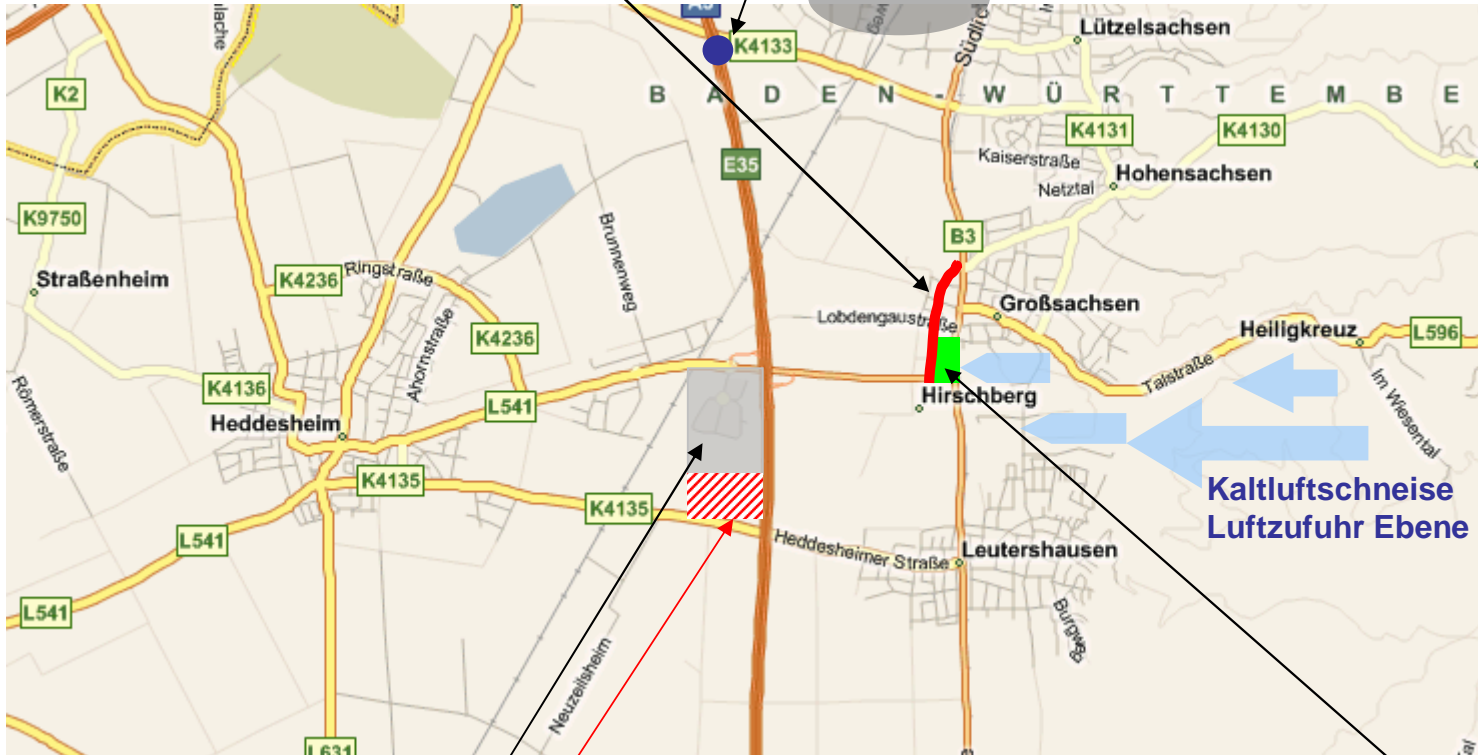

AB-Ausfahrt Weinheim (erwünscht)

Umgehungsstrasse (geplant)

Neubaugebiet Weinheim Lü-Ebene

Gewerbegebiet

**Erweiterung
Gewerbegebiet (geplant)**

Sterzwinkel

**Kaltluftschneise
Luftzufuhr Ebene**

Umgehungsstrasse (geplant)

Sterzwinkel

Umgehungsstrasse (geplant)

Sterzwinkel II

Sterzwinkel I

Hirschberg - Großsachsen 2020 ?

Umgehungsstrasse (geplant)

Gutleuthaus

Sterzwinkel

mögliche Strasse ?

Kissel